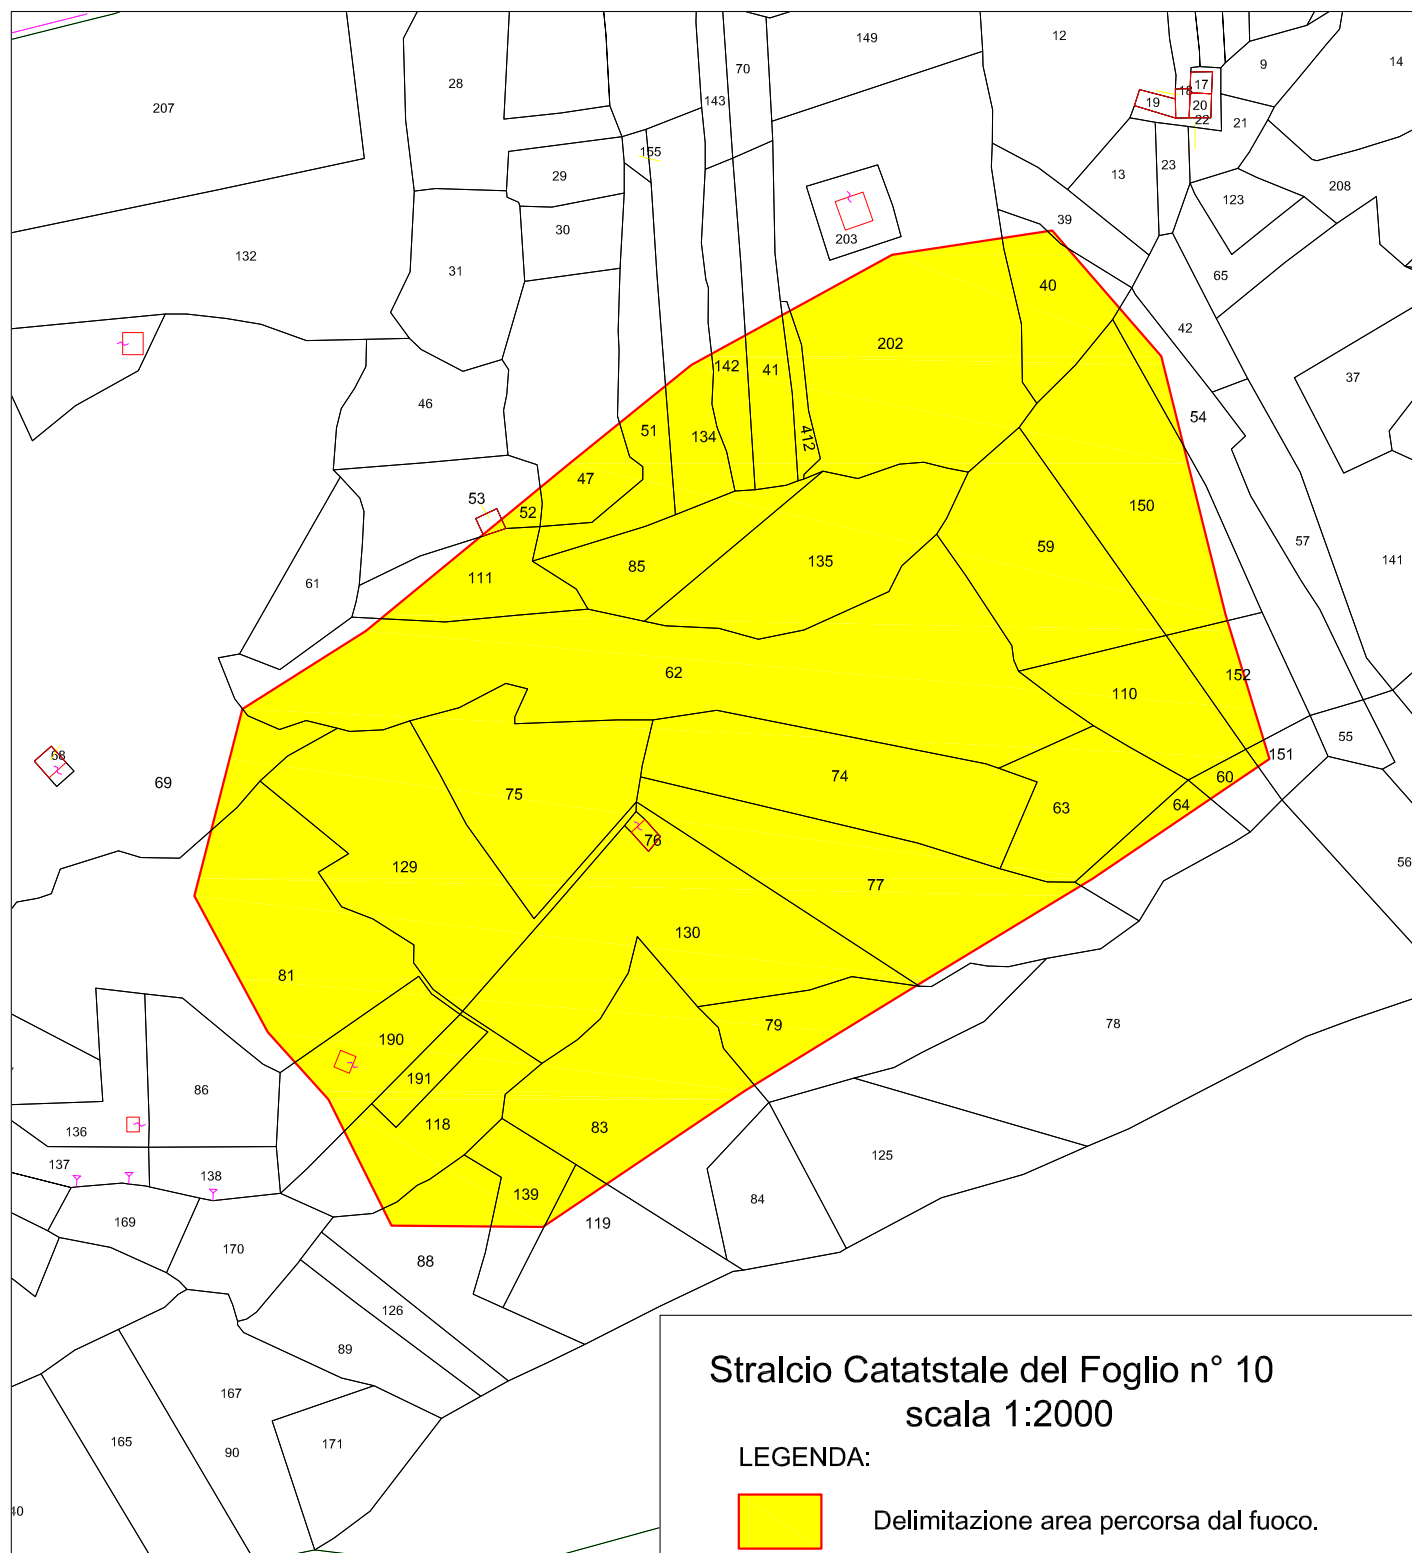

CATASTO DEI SOPRASSUOLI PERCORSI DAL FUOCO AGGIORNAMENTO ANNO 2012

AI SENSI DELL'ART. 10, COMMA 2, LEGGE N° 353/2000

DATI SUPERFICIE PERCORSE DAL FUOCO NELL'ANNO 2012

DITTA CATASTALE	DATI IDENTIFICATIVI		DATI CLASSAMENTO			Superf. percorsa dal fuoco
	F.	P.lle	Qualità	Classe	Superficie (mq.)	ha are ca
					ha are ca	
Vedi visura catastale allegata	10	39	Uliveto	3	0 05 66	0 00 04
Vedi visura catastale allegata	10	40	Noccioleto	4	0 09 13	0 07 86
Vedi visura catastale allegata	10	41	Seminativo	4	0 10 29	0 04 78
Vedi visura catastale allegata	10	47	Sem Arb	4	0 18 27	0 04 16
Vedi visura catastale allegata	10	51	Seminativo	3	0 11 40	0 05 37
Vedi visura catastale allegata	10	52	Sem Arb	3	0 10 73	0 00 66
Vedi visura catastale allegata	10	53	Fabbr. Rurale		0 00 36	0 00 09
Vedi visura catastale allegata	10	54	Noccioleto	4	0 15 00	0 01 52
Vedi visura catastale allegata	10	59	Noccioleto	1	0 19 92	0 19 92
Vedi visura catastale allegata	10	60	Pasc Cespug	2	0 02 75	0 01 04
Vedi visura catastale allegata	10	62	Nocciolto	4	0 62 13	0 59 13
Vedi visura catastale allegata	10	63	Sem Arb	4	0 11 80	0 11 80
Vedi visura catastale allegata	10	64	Seminativo	4	0 07 11	0 01 91
Vedi visura catastale allegata			Uliveto	3	0 56 22	
Vedi visura catastale allegata	10	69	Pascolo	2	3 03 14	0 03 38
Vedi visura catastale allegata			Pascolo Arb	22	1 11 77	
Vedi visura catastale allegata	10	74	Semin arb	4	0 23 62	0 23 62
Vedi visura catastale allegata	10	75	Seminativo	3	0 22 46	0 22 46
Vedi visura catastale allegata	10	76	Fabbr. Rurale		0 00 45	0 00 45
Vedi visura catastale allegata	10	77	Semin Arb	3	0 28 92	0 24 25
Vedi visura catastale allegata	10	79	Semin Arb	3	0 17 12	0 07 31