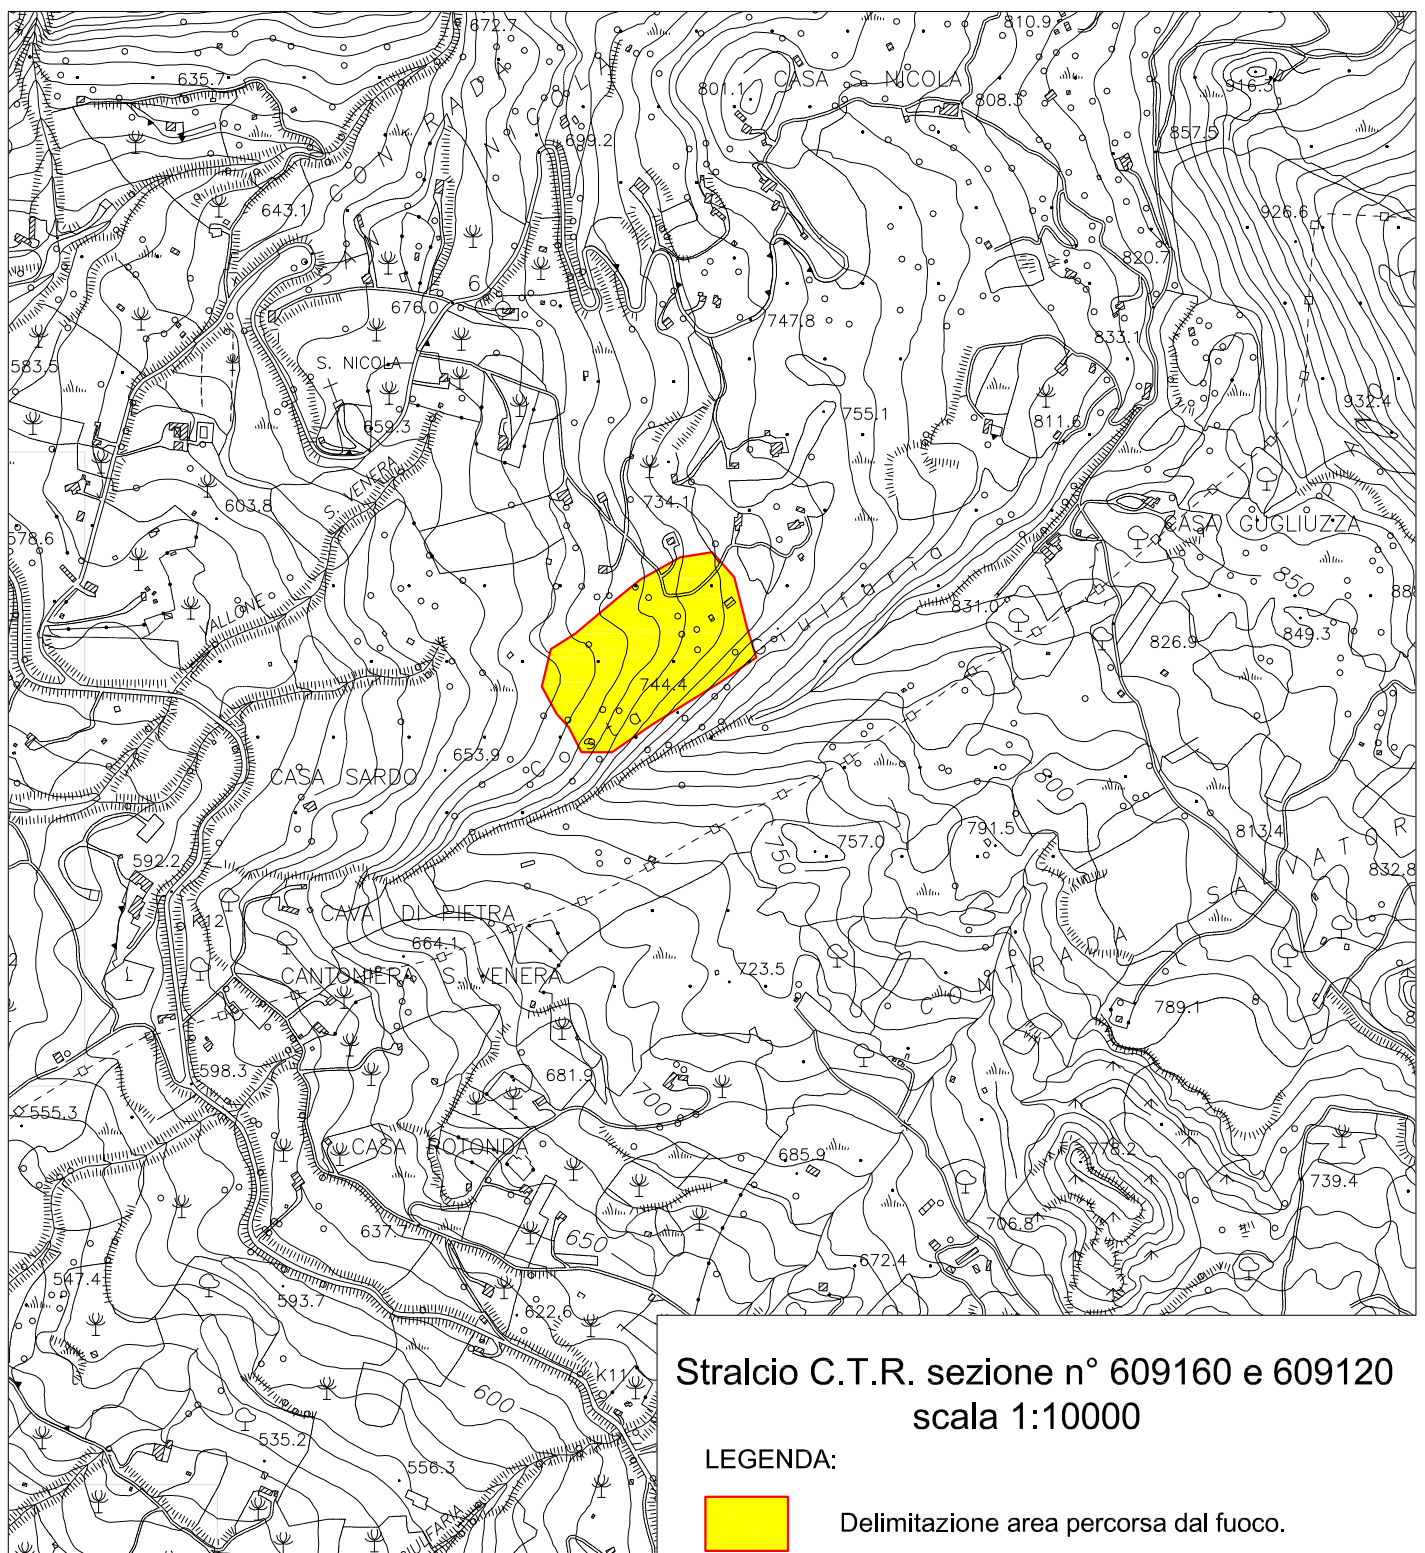

CATASTO DEI SOPRASSUOLI PERCORSI DAL FUOCO AGGIORNAMENTO ANNO 2012

AI SENSI DELL'ART. 10, COMMA 2, LEGGE N° 353/2000